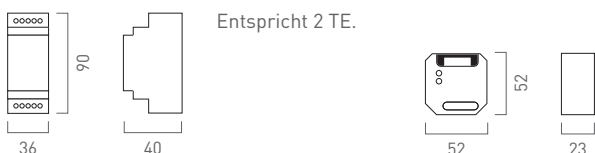

NBV1000

GERÄTEEIGENSCHAFTEN

- > Versorgungs- und Steuergerätekombination für Audioanlagen an 1 Strang
- > Programmier­taster
- > LED-Anzeige
- > Türöffnerfunktion mit integrierter Spannungsversorgung
- > Türöffnerzeit ab Werk fest eingestellt: 3 s
- > Wechselspannungstüröffner: anschließbar
- > Gehäuseform: Reiheneinbaugehäuse 2 TE für Hutschiene

<http://www.tcsag.de/produkte>

TECHNISCHE DATEN

- > Schutzart: IP20
- > Versorgungsspannung: 8 bis 10 V / 50-60 Hz
- > Reiheneinbaugehäuse HxBxT mm: 52x52x23
- > zulässige Umgebungstemperatur: -20 bis +50 °C

VERMASSUNG (IN MM)

VERSORGUNGSLEISTUNG

Innenstationen	2-Drahttechnik (a/b)	3-Drahttechnik (a/b, P)
ISx3030-0140	bis zu 20	bis zu 20
ISx3130-0140	bis zu 15	bis zu 20
IMMx100-014x		bis zu 4

Außenstationen

Angaben zur Versorgungsleistung gelten für 1 Außenstation PAK, PUK (max. 2-sp.), PES bzw. ASI mit bis zu 24 Tasten. Außenstationen werden immer in 3-Drahttechnik angeschlossen.

Parallelbetrieb

Mit den Versorgungs- und Steuergeräten BVS20-SG und NBV1000 können bis zu 2 Innenstationen und mit dem Versorgungs- und Steuergerät VBVS05-SG bis zu 8 Innenstationen gleichzeitig gerufen werden.

KONTAKT

Bei Fragen zur Planung nutzen Sie die Beratung der technischen Hotline

Telefon +49 4194 9881-188
(deutsches Festnetz)

Senden Sie Ihre Anfragen an

Fax +49 4194 9881-189
E-Mail hotline@tcsag.de