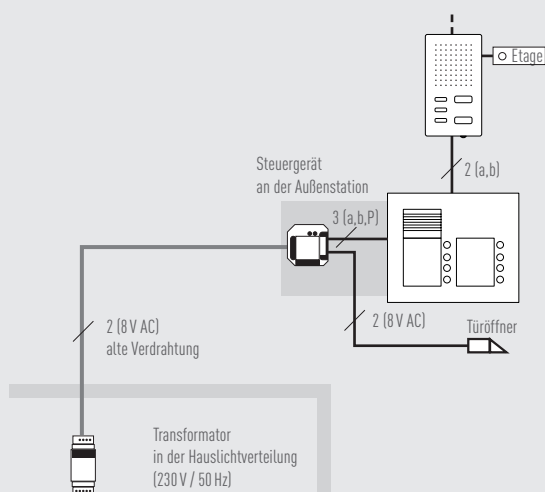

NBV1000

VERSORGUNGS- UND STEUERGERÄT

STANDARDANLAGEN AUDIO

Audioanlage mit NBV1000

TCS:
BUS

Gerätekombination für Audioanlagen an 1 Strang

1 TCS:BUS-Anschluss

Artikel-Nr.

Gerätekombination für
Audioanlagen an 1 Strang

[NBV1000](#)

NBV1000

GERÄTEEIGENSCHAFTEN

- > Versorgungs- und Steuergerätekombination für Audioanlagen an 1 Strang
- > Programmier­taster
- > LED-Anzeige
- > Türöffnerfunktion mit integrierter Spannungsversorgung
- > Türöffnerzeit ab Werk fest eingestellt: 3 s
- > Wechselspannungstüröffner: anschließbar
- > Gehäuseform: Reiheneinbaugehäuse 2 TE für Hutschiene

 <http://www.tcsag.de/produkte>

TECHNISCHE DATEN

- > Schutzart: IP20
- > Versorgungsspannung: 8 bis 10 V / 50-60 Hz
- > Reiheneinbaugehäuse HxBxT mm: 52x52x23
- > zulässige Umgebungstemperatur: -20 bis +50 °C